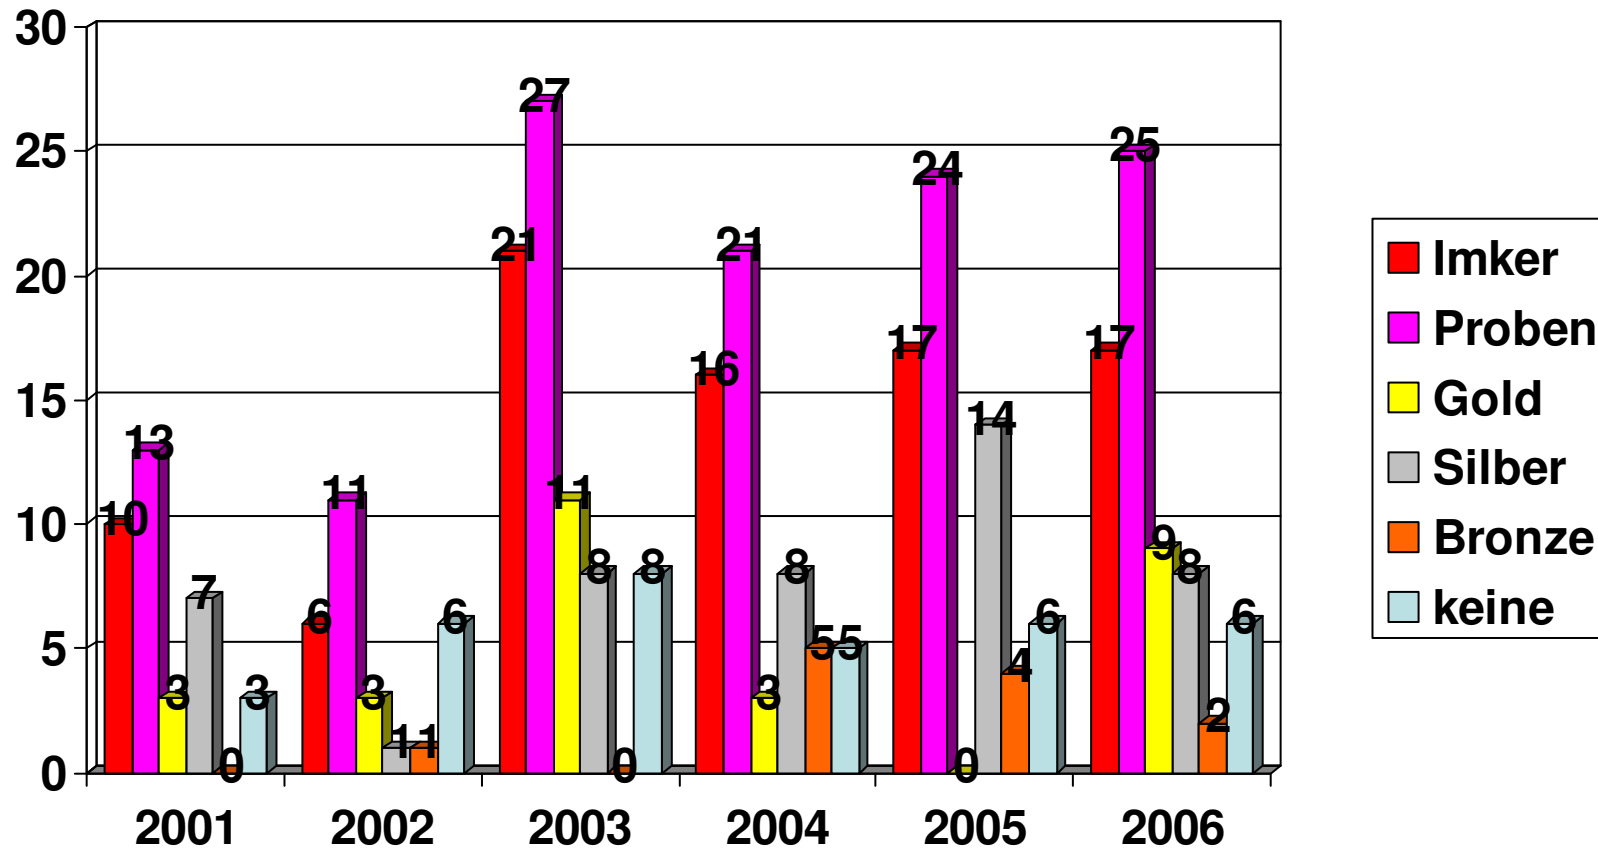

Teilnehmer/Proben/Preise