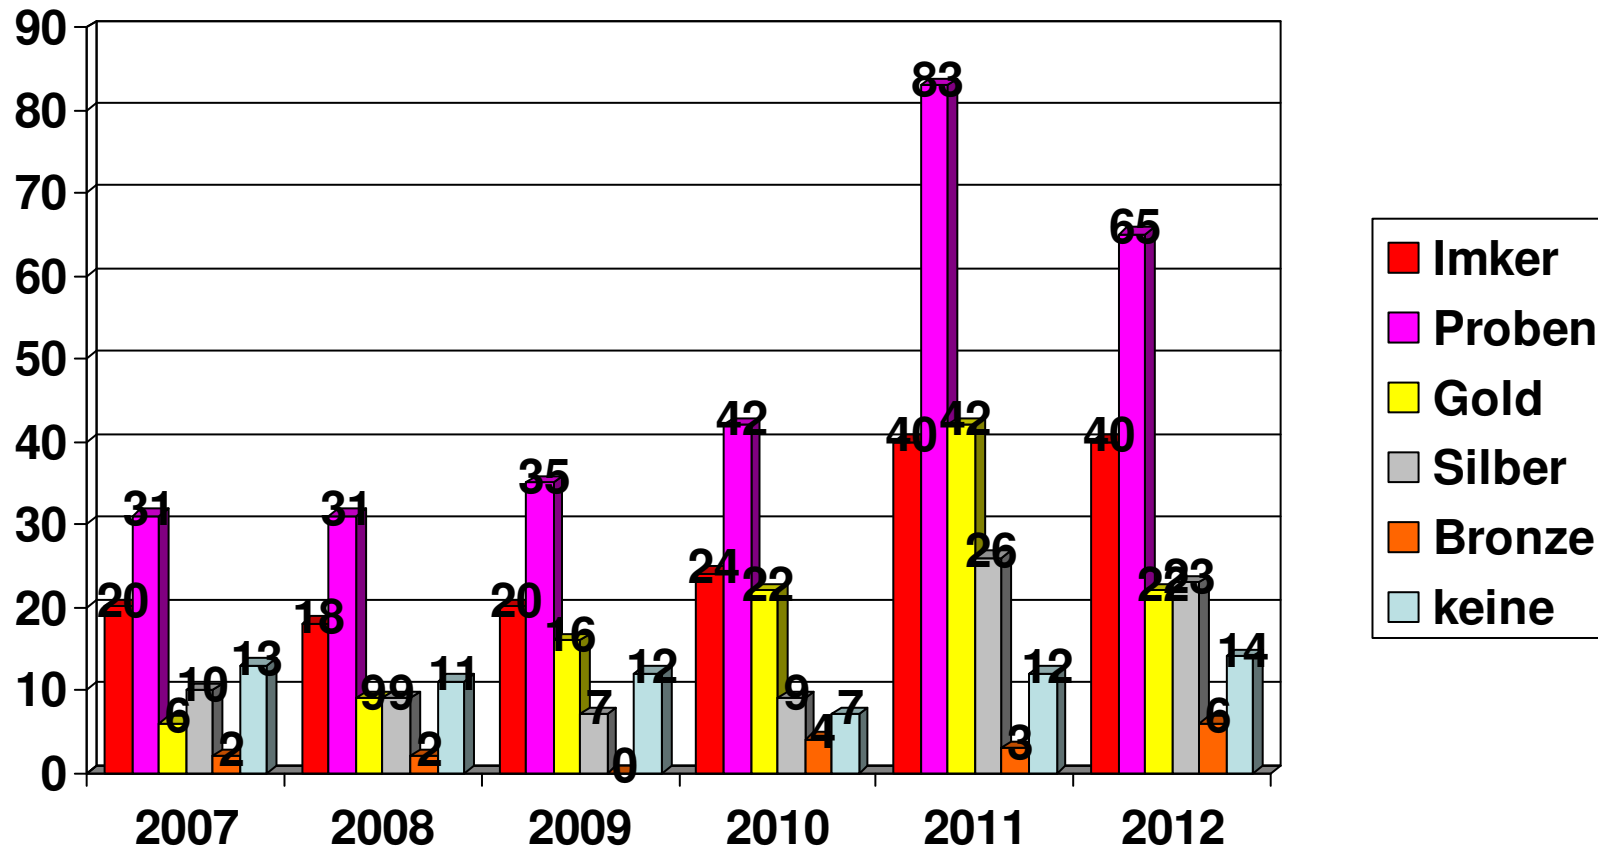

2002

1.	Alexander Müller	IV Herdecke-Ende	1xGold
2.	Anton Rosenkranz	IV Herdecke-Ende	1xGold
3.	Günter Siewert	IV Herdecke Ende	1xGold
4.	Ubbo Schücke	IV Witten-Wetter	1xSilber
5.	Lutz Gruneberg	IV Ennepetal-Voerde	1xBronze

2001

1.	Günter Erdmann	IV Herdecke-Ende	1xGold
2.	Günter Siewert	IV Herdecke-Ende	1xGold
3.	Anton Müller	IV Herdecke-Ende	1xGold
4.	Friedrich Bruchhäuser	IV Herdecke-Ende	2xSilber
5.	Lutz Gruneberg	IV Ennepeta-Voerde	1xSilber
6.	Günter Leydecker	IV Herdecke-Ende	1xSilber
7.	Anton Rosenkranz	IV Herdecke-Ende	1xSilber
8.	Alexander Müller	IV Herdecke-Ende	1xSilber
9.	Lange	IV Ennepetal-Voerde	1xSilber

Statistik der Honigbewertungen im Kreisimkerverein Ennepe-Ruhr

Erstellt von Alexander Müller

Teilnehmer/Proben/Preise

Teilnehmer/Proben/Preise

Teilnehmer/Proben/Preise

Vereinsproben

Vereinsproben

Männer - Frauen - Kinder