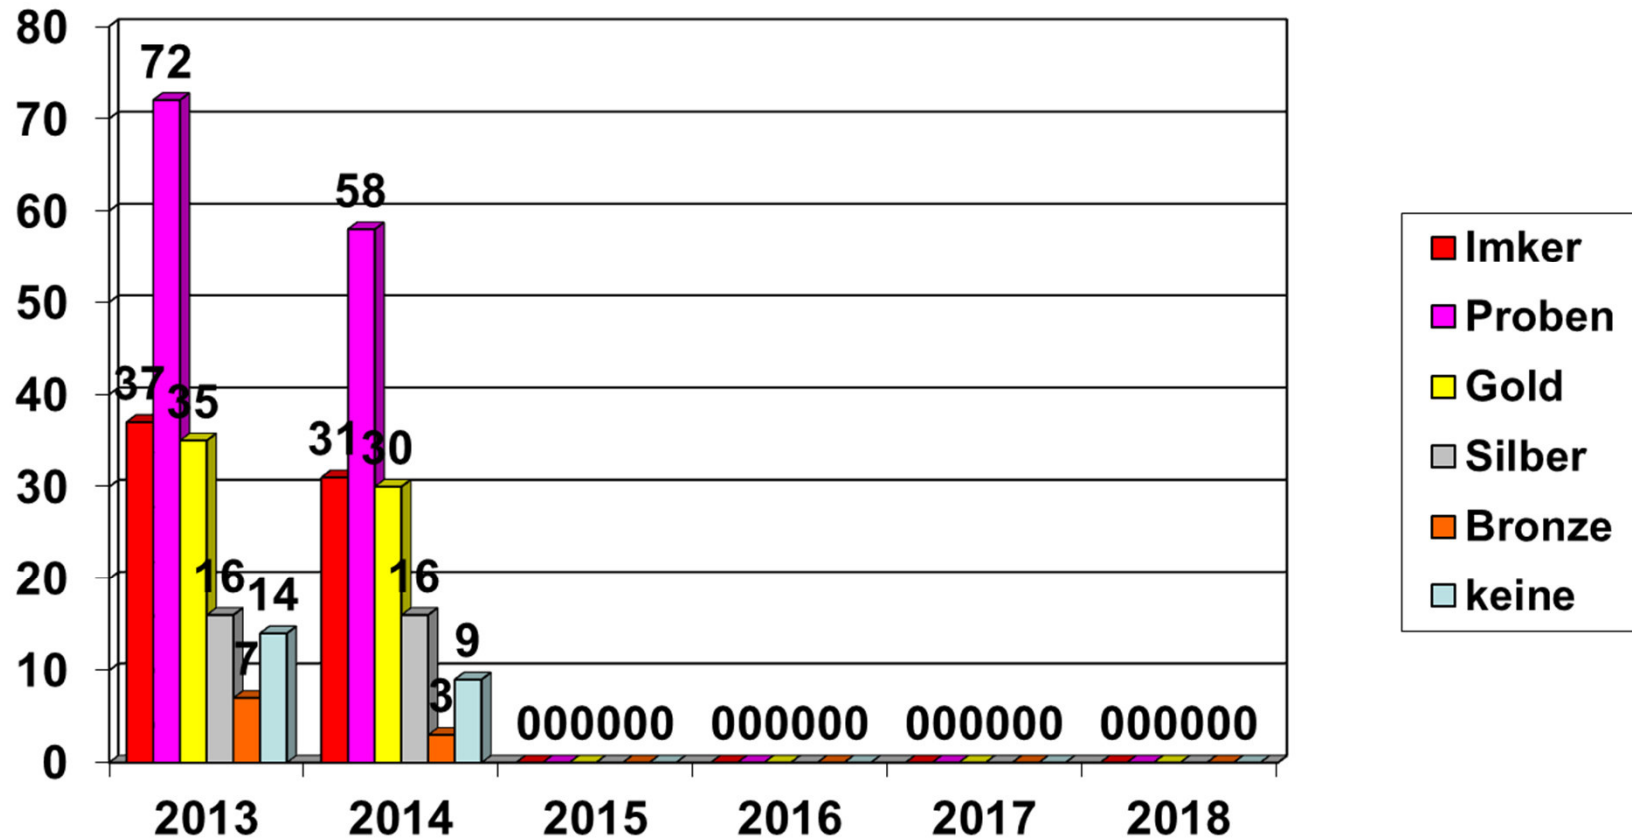

2001

1.	Günter Erdmann	IV Herdecke-Ende	1xGold
2.	Günter Siewert	IV Herdecke-Ende	1xGold
3.	Anton Müller	IV Herdecke-Ende	1xGold
4.	Friedrich Bruchhäuser	IV Herdecke-Ende	2xSilber
5.	Lutz Gruneberg	IV Ennepeta-Voerde	1xSilber
6.	Günter Leydecker	IV Herdecke-Ende	1xSilber
7.	Anton Rosenkranz	IV Herdecke-Ende	1xSilber
8.	Alexander Müller	IV Herdecke-Ende	1xSilber
9.	Lange	IV Ennepetal-Voerde	1xSilber

Statistik der Honigbewertungen im Kreisimkerverein Ennepe-Ruhr

Erstellt von Alexander Müller

Teilnehmer/Proben/Preise

Teilnehmer/Proben/Preise

Teilnehmer/Proben/Preise

Vereinsproben

Vereinsproben

Männer - Frauen - Kinder